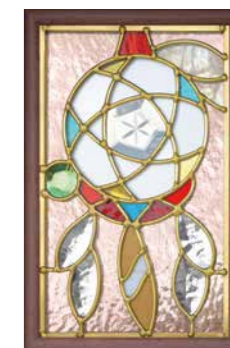

(額色:ブラウン)**

幸せの「青い鳥」

SH-PR01

¥ 39,800 (希望小売価格・税抜)

(額色:クリア)**

ケーム*:シルバー 重量:約3kg

チルチルとミチルの兄妹が、最後に我が家で「青い鳥」を見つけるとい童話を表現しています。「幸せの青い鳥」のステンドグラスを見るたびに、日々の幸せに気づかせてくれます。

(額色:クリア)**

“愛情”と“美しさ”が
花言葉の「バラ」

(額色:クリア)**

SH-PS01

¥ 20,800 (希望小売価格・税抜)

ケーム*:ゴールド 重量:約1.4kg

愛情に満ち溢れたご家庭にピッタリの「バラ」が美しく輝いています。穏やかに過ごされる幸せな毎日を、さらびやかに着飾ってくれます。

(額色:クリア)**

夢を守る
「ドリーム
キャッチャー」

(額色:ブラウン)**

SH-PS02

¥ 20,800 (希望小売価格・税抜)

ケーム*:ゴールド 重量:約1.4kg

「ドリーム・キャッチャー」は、アメリカン・インディアンに伝わる「お守り装飾品」です。子供も大人も、悪い夢を見ないように守ってくれると言われてしています。

*ケームとは、色ガラスをつなぐ金属線です。

**額はブラウンもしくはクリアの2種類から、お好きな色をお選びいただけます。

光が透らなくても、
美しく輝くヒミツ

① 鏡で光を反射

ステンドグラスの背面に鏡を用いて、光を反射させる仕組みです。

黒いボードを背面に、光を遮って比べてみました。ピュア・ミラーステンドグラスはきらびやかな輝きを放っています。

② 面取りガラス

ガラスの縁を削って磨き上げる『面取りガラス』で光の屈折も利用。宝石がきらめくような美しい輝きを放ちます。

“幸せのステンドグラス”
黄金比のヒミツ

“幸せのステンドグラス”は、黄金比でデザインしました。

「黄金比」とは、人間が最も美しいと感じる2辺の割合です。