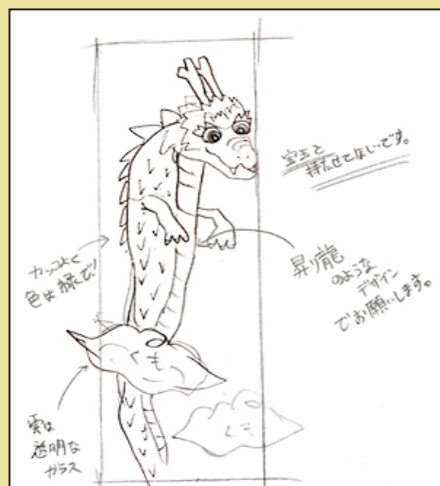

ガラスピースの縁を削って磨きあげる「面取りガラス」を使用していますので、宝石が煌めくような美しい輝きを放ちます。

通常色ガラス

面取りガラス

さらに、直線的な面取りに加えて、曲線的な面取り加工が出来るのも当社の特長です。機械では出来ない複雑な面取りも職人が一つ一つ手作業で削り磨くことで、板ガラスでは表現が出来ない至極の輝きをお楽しみいただけます。

直線的な面取りガラス

曲線的な面取りガラス

デザイン画
作成無料

お客様のデザインやサイズでのオーダーも承ります

ご希望のサイズとデザインをお知らせください。お見積りとデザイン画を無料で作成致します。

イメージ画 (お客様要望)

デザイン作成

完成!!

特注品
施工例

壁面に埋め込んでも美しく輝きます

床の間がきらびやかに着飾れました。