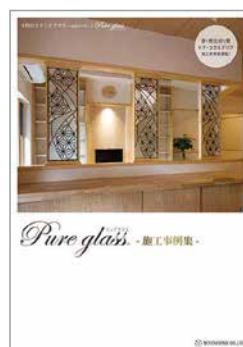

本物のステンドグラス 別冊カタログのご案内

総合カタログ -Vol.21-

- 既製品ピュア・ステンドグラス
  デザイン100種類以上! 常時在庫ございます
- オーダーメイド ピュア・ステンドグラス
  デザイン&サイズオーダー
- 室内ドア
  ピュア・ステンドグラスを組み込んだ特別なドア
  (片開き戸・引き戸・親子ドア)
- ピュア・エッチンググラス(彫刻ガラス)
  多段彫りで表現する繊細な芸術

施工事例集

ショールームのご案内

[新宿ショールーム] 東京都新宿区新宿 1-2-1-1F 住まいのオーダーメイド館 403 TEL 03-3358-8843

[大阪ショールーム] 大阪府大阪市住之江区南港北 2-1-10 ATCビル ITM棟 9階 TEL 06-6615-5432

[本社ショールーム] 東京都八王子市鎌水 2106-1 TEL 042-677-7770

本社ショールームをご見学の際は事前にご連絡をお願いします。

*各ショールームの展示商品は異なります。詳しくは当社までお問い合わせください。

ピュアグラス

検索

株式会社セブンホーム

〒192-0375 東京都八王子市鎌水 2106-1
TEL 042-677-7770
FAX 042-677-7899
URL <https://www.7home.co.jp>

ホームページ
QRコード

このカタログの記載内容は 2021 年 12 月現在のものです。
本文記載の価格には消費税は含まれておりません。

2023 年 4 月 商品価格改定

お問い合わせ先