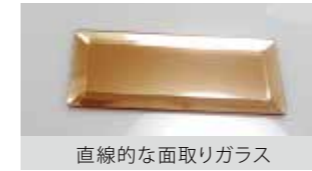

ガラスピースの縁を削って磨きあげる「面取りガラス」を使用していますので、宝石が煌めくような美しい輝きを放ちます。

通常色ガラス

面取りガラス

さらに、直線的な面取りに加えて、曲線的な面取り加工が出来るのも当社の特長です。機械では出来ない複雑な面取りも職人が一つ一つ手作業で削り磨くことで、板ガラスでは表現が出来ない至極の輝きをお楽しみいただけます。

直線的な面取りガラス

曲線的な面取りガラス

デザイン画
作成無料

お客様のデザインやサイズでのオーダーも承ります

ご希望のサイズとデザインをお知らせください。お見積りとデザイン画を無料で作成致します。

イメージ画 (お客様要望)

デザイン作成

完成!!

特注品
施工例

壁面に埋め込んでも美しく輝きます

床の間がきらびやかに着飾れました。