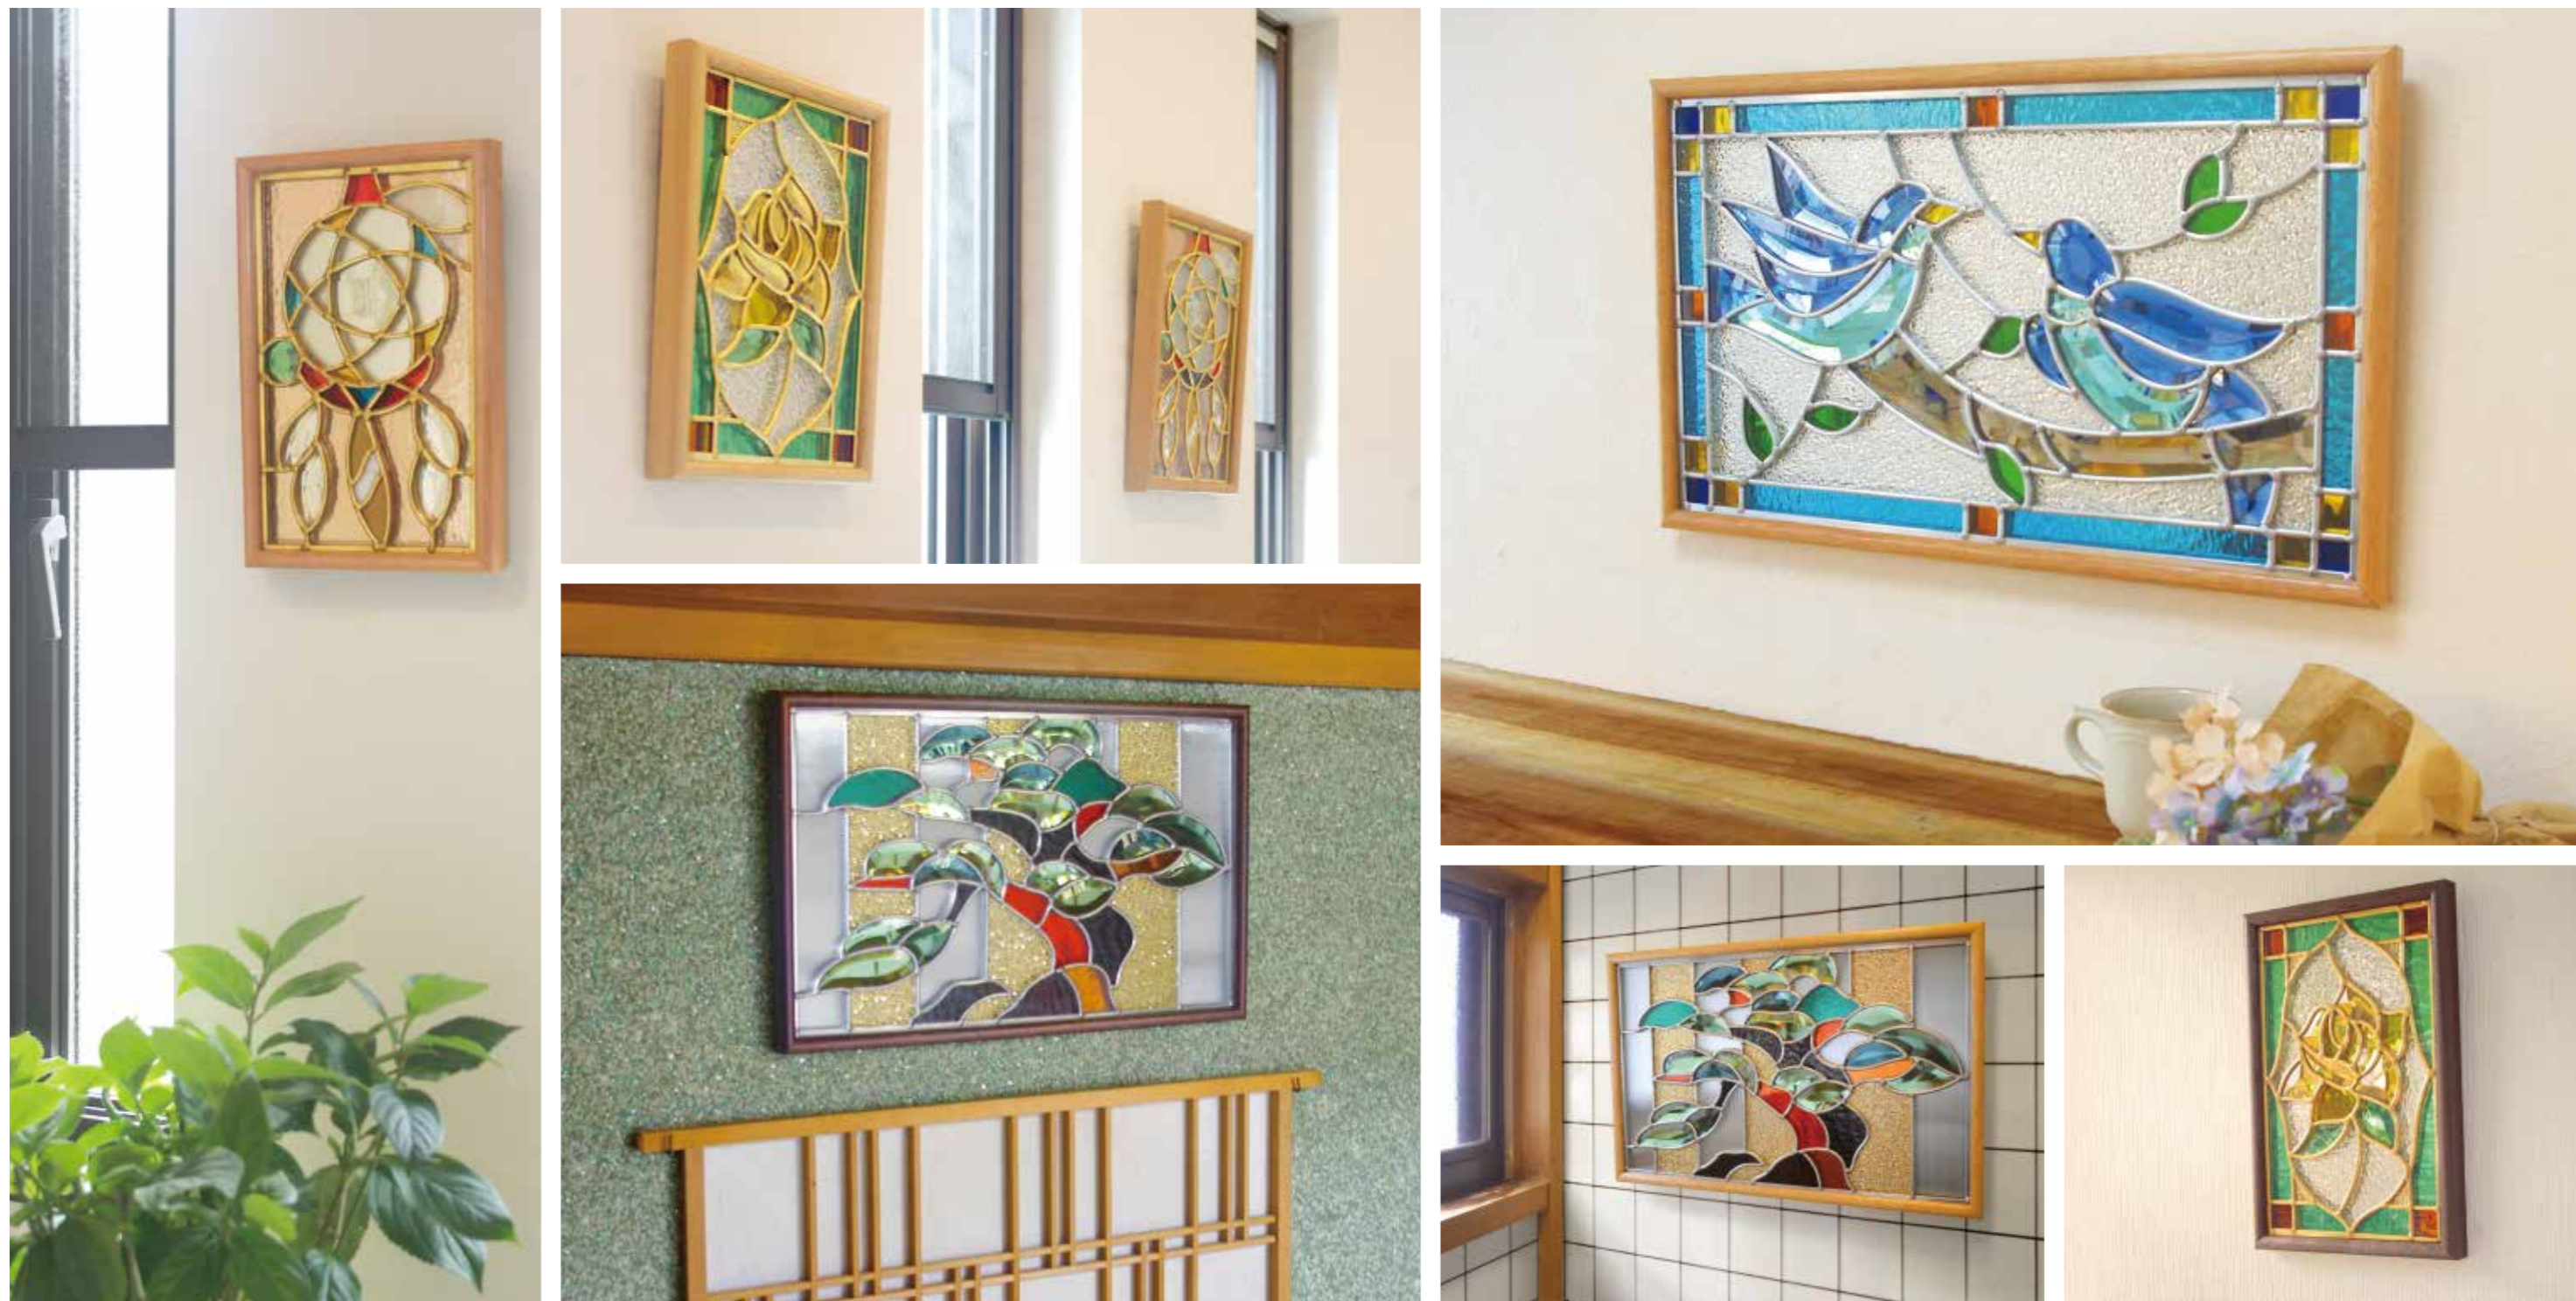

光が透らなくても、
美しく輝く

テレビ東京
『ワールド・ビジネス
サテライト』にて
紹介されました!

特許出願済

“幸せのステンドグラス”

Pure mirror stained glass —ピュア・ミラーステンドグラス—

Pure *mirror* stained glass

ピュア・ミラーステンドグラスは、
新たなステンドグラスの楽しみ方をご提案します。

光が透らなくても美しく輝きますので、
壁をくり貫く必要が無く、「玄関」「階段」「居間」「寝室」などに簡単に取り付けられます。

(額色:ブラウン)**

幸せの「青い鳥」

SH-PR01

¥ 39,800 (希望小売価格・税抜)

(額色:クリア)**

ケーム*:シルバー 重量:約3kg

チルチルとミチルの兄妹が、最後に我が家で「青い鳥」を見つけるとい童話を表現しています。「幸せの青い鳥」のステンドグラスを見るたびに、日々の幸せに気づかせてくれます。

(額色:クリア)**

最上の象徴「松」

SH-PR02

¥ 39,800 (希望小売価格・税抜)

(額色:ブラウン)**

ケーム*:シルバー 重量:約3kg

「松」は、不変の健康・長寿を表すと共に、夫婦愛と繁栄の象徴ともいわれています。また、金運アップにも繋がるとも考えられています。

Small W221×H343×T25 (額外サイズ)

(額色:ブラウン)**

(額色:ブラウン)**

SH-PS02

¥ 20,800 (希望小売価格・税抜)

ケーム*:ゴールド 重量:約1.4kg

「ドリーム・キャッチャー」は、アメリカン・インディアンに伝わる「お守り装飾品」です。子供も大人も、悪い夢を見ないように守ってくれると言われてしています。

*ケームとは、色ガラスをつなぐ金属線です。

**額はブラウンもしくはクリアの2種類から、お好きな色をお選びいただけます。

光が透らなくても、
美しく輝くヒミツ