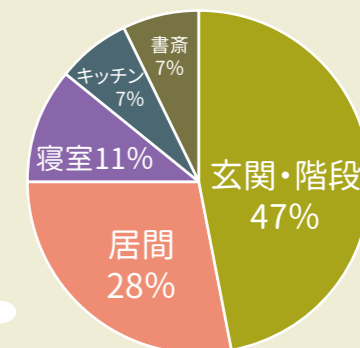

光が透らなくても、
美しく輝く

テレビ東京
『ワールド・ビジネス
サテライト』にて
紹介されました!

特許出願済

“幸せのステンドグラス”

Pure mirror stained glass —ピュア・ミラーステンドグラス—

Pure *mirror* stained glass

ピュア・ミラーステンドグラスは、
新たなステンドグラスの楽しみ方をご提案します。

光が透らなくても美しく輝きますので、
壁をくり貫く必要が無く、「玄関」「階段」「居間」「寝室」などに簡単に取り付けられます。

Q. どこにステンドグラスをつけたいですか？

4人中3の方が、
玄関・階段や居間に
ステンドグラスを取り付け
たいと考えられています。

出典：ステンドグラスを産業とする可能性の調査研究

Pure *mirror* stained glass

ピュア・ミラーステンドグラスは、“幸せのステンドグラス”です。

毎日の暮らしを、より心豊かに過ごして頂きたいものと、4つの想いを込めて 創りました。

Large W524×H333×T25 (額外サイズ)

(額色:ブラウン)**

幸せの「青い鳥」

SH-PR01

¥ 39,800 (希望小売価格・税抜)

(額色:クリア)**

ケーム*:シルバー 重量:約3kg

チルチルとミチルの兄妹が、最後に我が家で「青い鳥」を見つけるとい童話を表現しています。「幸せの青い鳥」のステンドグラスを見るたびに、日々の幸せに気づかせてくれます。

(額色:クリア)**