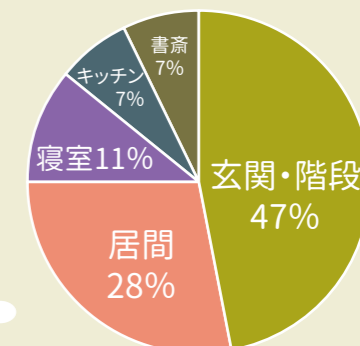

光が透らなくても、
美しく輝く

テレビ東京
『ワールド・ビジネス
サテライト』にて
紹介されました!

特許出願済

“幸せのステンドグラス”

Pure mirror stained glass —ピュア・ミラーステンドグラス—

Pure *mirror* stained glass

ピュア・ミラーステンドグラスは、
新たなステンドグラスの楽しみ方をご提案します。

光が透らなくても美しく輝きますので、
壁をくり貫く必要が無く、「玄関」「階段」「居間」「寝室」などに簡単に取り付けられます。

Q. どこにステンドグラスをつけたいですか？

4人中3の方が、
玄関・階段や居間に
ステンドグラスを取り付け
たいと考えられています。

出典：ステンドグラスを産業とする可能性の調査研究

Pure *mirror* stained glass

ピュア・ミラーステンドグラスは、“幸せのステンドグラス”です。

毎日の暮らしを、より心豊かに過ごして頂きたいものと、4つの想いを込めて 創りました。

Large W524×H333×T25 (額外サイズ)

(額色:ブラウン)**

幸せの「青い鳥」

SH-PR01

¥ 38,000 (希望小売価格・税抜)

(額色:クリア)**

ケーム*:シルバー 重量:約3kg

チルチルとミチルの兄妹が、最後に我が家で「青い鳥」を見つけるとい童話を表現しています。「幸せの青い鳥」のステンドグラスを見るたびに、日々の幸せに気づかせてくれます。

(額色:クリア)**