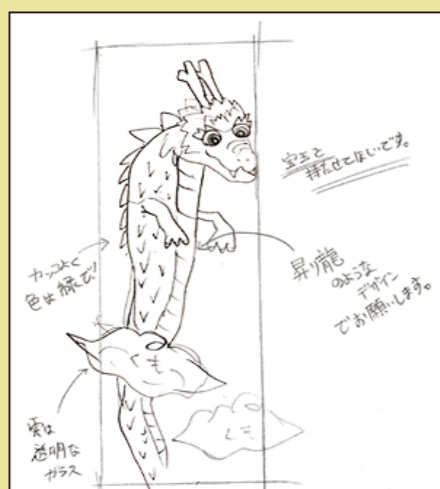

ガラスピースの縁を削って磨きあげる「面取りガラス」を使用していますので、宝石が煌めくような美しい輝きを放ちます。

通常色ガラス

面取りガラス

さらに、直線的な面取りに加えて、曲線的な面取り加工が出来るのも当社の特長です。機械では出来ない複雑な面取りも職人が一つ一つ手作業で削り磨くことで、板ガラスでは表現が出来ない至極の輝きをお楽しみいただけます。

直線的な面取りガラス

曲線的な面取りガラス

デザイン画
作成無料

お客様のデザインやサイズでのオーダーも承ります

ご希望のサイズとデザインをお知らせください。お見積りとデザイン画を無料で作成致します。

イメージ画 (お客様要望)

デザイン作成

完成!!

特注品
施工例

壁面に埋め込んでも美しく輝きます

床の間がきらびやかに着飾れました。