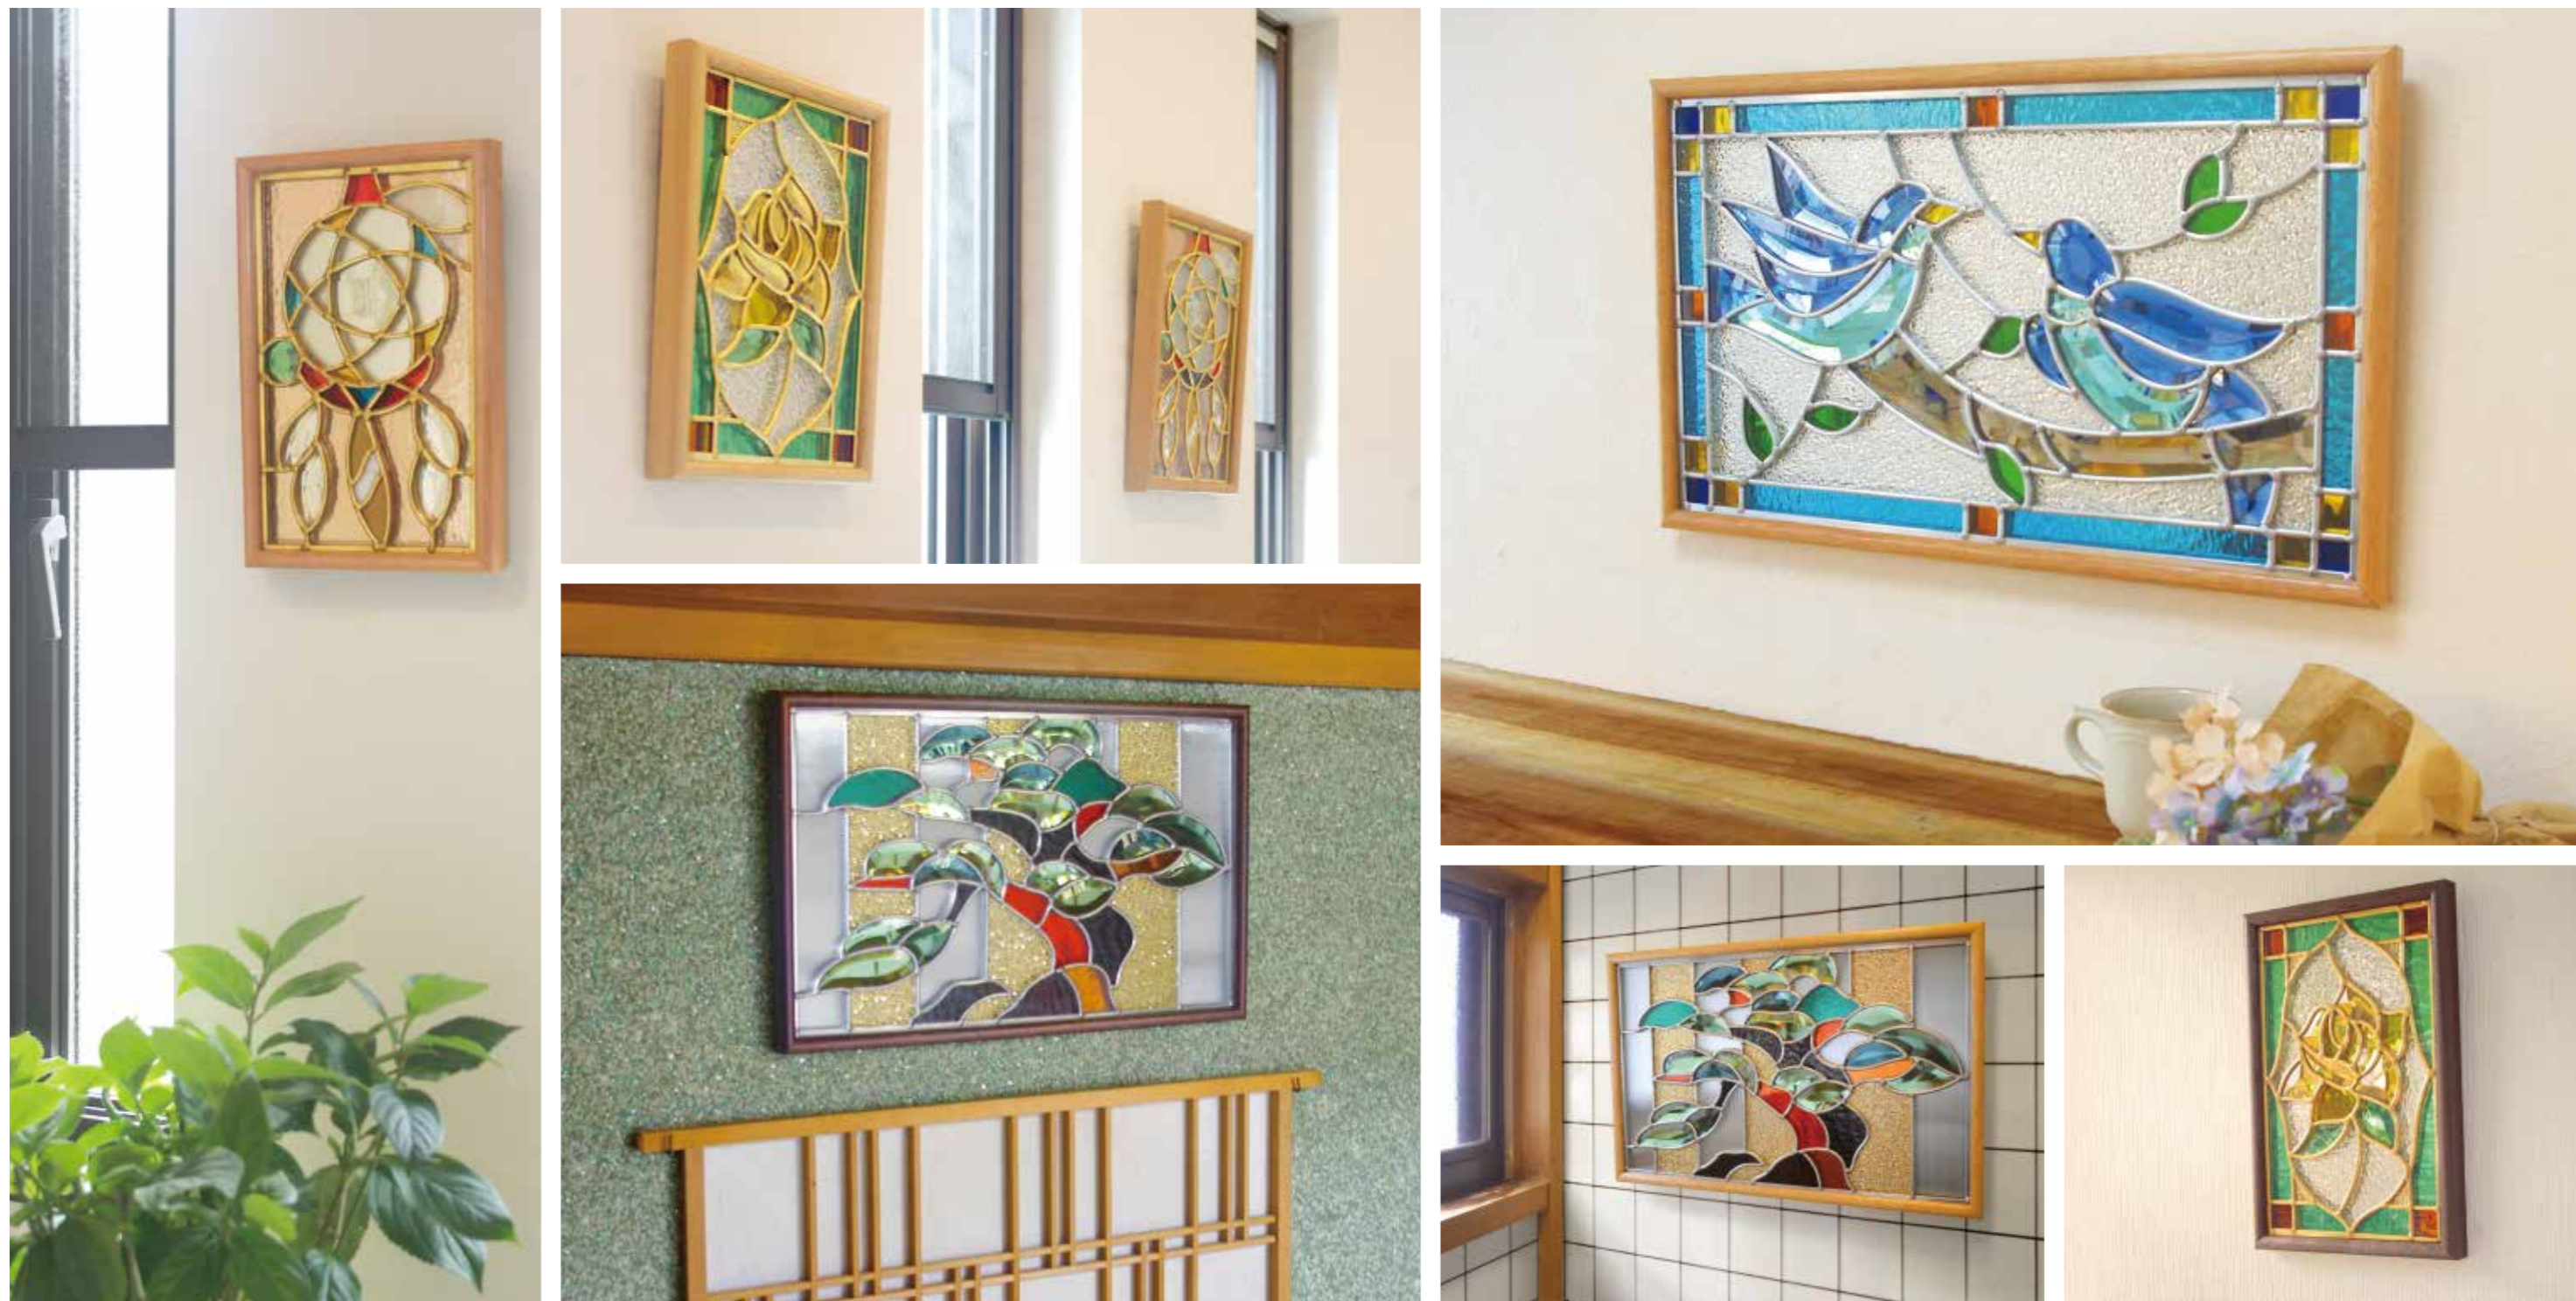

光が透らなくても、
美しく輝く

テレビ東京
『ワールド・ビジネス
サテライト』にて
紹介されました!

特許出願済

“幸せのステンドグラス”

Pure mirror stained glass —ピュア・ミラーステンドグラス—

Pure *mirror* stained glass

ピュア・ミラーステンドグラスは、
新たなステンドグラスの楽しみ方をご提案します。

光が透らなくても美しく輝きますので、
壁をくり貫く必要が無く、「玄関」「階段」「居間」「寝室」などに簡単に取り付けられます。

Q. どこにステンドグラスをつけたいですか？

4人中3の方が、
玄関・階段や居間に
ステンドグラスを取り付け
たいと考えられています。

出典：ステンドグラスを産業とする可能性の調査研究

Pure *mirror* stained glass

ピュア・ミラーステンドグラスは、“幸せのステンドグラス”です。

毎日の暮らしを、より心豊かに過ごして頂きたいものと、4つの想いを込めて 創りました。

Large W524×H333×T25 (額外サイズ)

(額色:ブラウン)**

幸せの「青い鳥」

SH-PR01

¥ 38,000 (希望小売価格・税抜)

(額色:クリア)**

ケーム*:シルバー 重量:約3kg

チルチルとミチルの兄妹が、最後に我が家で「青い鳥」を見つけるとい童話を表現しています。「幸せの青い鳥」のステンドグラスを見るたびに、日々の幸せに気づかせてくれます。

(額色:クリア)**

最上の象徴「松」

SH-PR02

¥ 38,000 (希望小売価格・税抜)

(額色:ブラウン)**

ケーム*:シルバー 重量:約3kg

「松」は、不変の健康・長寿を表すと共に、夫婦愛と繁栄の象徴ともいわれています。また、金運アップにも繋がるとも考えられています。

Small W221×H343×T25 (額外サイズ)

(額色:ブラウン)**